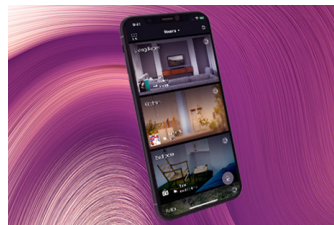

Aplikace AV SETUP GUIDE

Nabízí odborné vedení během instalace, kabelových připojení a různých dalších nastavení.