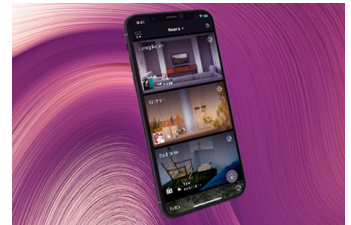

Aplikace AV SETUP GUIDE

Nabízí odborné vedení během instalace, kabelových přípojení a různých dalších nastavení.

VÍCE KLÍČOVÝCH PARAMETRŮ

9 kanálů / 150 W	11k. Pre Out
CINEMA DSP HD³	Dolby Atmos®
Zesilovač s vysokou rychlostí přeběhu	Přenos zvuku do více místností
Streamovací služby	Přehrávání ve více zónách
7 vstupů / 3 výstupy HDMI	AirPlay 2
DTS:X®	Vstupní konektor XLR