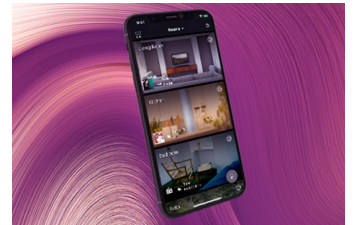

Aplikace AV SETUP GUIDE

Nabízí odborné vedení během instalace, kabelových přípojení a různých dalších nastavení.

VÍCE KLÍČOVÝCH PARAMETRŮ

7 k. / 110 W	7 vstupů / 3 výstupy HDMI
Dolby Atmos®	DTS:X®
Přenos zvuku do více místností	AirPlay 2
eARC	Zóna2 včetně HDMI
CINEMA DSP HD³	Streamovací služby
Zesilovač s vysokou rychlostí přeběhu	Phono