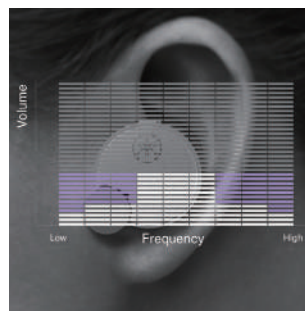

LISTENING CARE ADVANCED

LÁSKA K HUDBĚ NA CELÝ ŽIVOT

Uslyšíte každý tón, ať jste kdekoli. Technologie Listening Care Advanced pomocí externích mikrofonů monitoruje prostředí a v reálném čase inteligentně upravuje frekvenční odezvu tak, aby byl zachován plný zvuk i při nižší hlasitosti. Můžete tak poslouchat bezpečně a přitom slyšet každý detail.