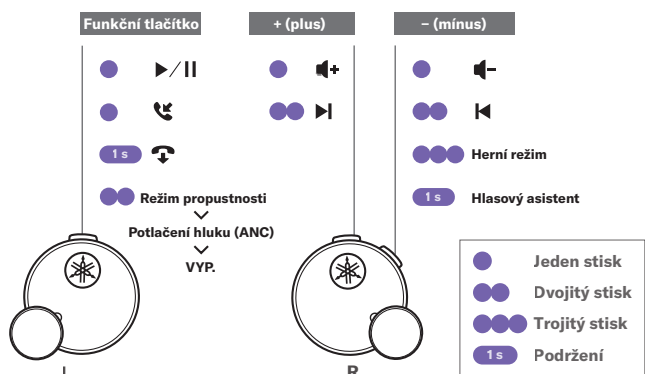

ZVUK NA MÍRU

Poslech hudby se sluchátky je velmi osobní. Zvukové vlastnosti se totiž v závislosti na tvaru lidského ucha mění, a záleží dokonce i na tom, jak sluchátka v danou chvíli sedí. Funkce Listening Optimizer využívá vysoce výkonné mikrofony, které dynamicky korigují ideální frekvenční odezvu a poskytují dokonale vyladěný zvuk na míru.

LISTENING CARE ADVANCED

LÁSKA K HUDBĚ NA CELÝ ŽIVOT

Uslyšíte každý tón, ať jste kdekoli. Technologie Listening Care Advanced pomocí externích mikrofonů monitoruje prostředí a v reálném čase inteligentně upravuje frekvenční odezvu tak, aby byl zachován plný zvuk i při nižší hlasitosti. Můžete tak poslouchat bezpečně a přitom slyšet každý detail.

OVLÁDÁNÍ

*1 Doba přehrávání s plně nabitými sluchátky. *2 Celková doba přehrávání po třech nabitích v plně nabitém nabíjecím pouzdře. *3 Schopnost slyšet vnější zvuky se může lišit v závislosti na okolních podmínkách a hlasitosti přehrávaného zvukového obsahu v tomto režimu. *4 Velikost zpoždění obrazu a zvuku se liší v závislosti na prostředí a podmínkách používání.