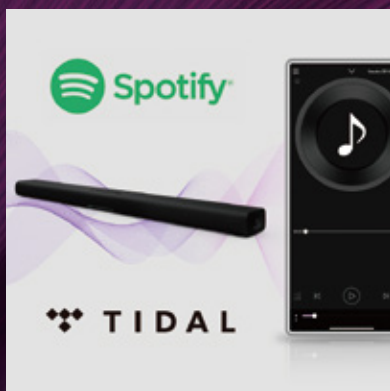

MOHUTNÉ BASY

Chcete mít pocit, že jste přímo uprostřed akce? Ve spojení s bezdrátovým subwooferem reprodukuje True X BAR 50A silné a výrazné basy, které fyzicky pociťte.

VĚRNÁ A PODMANIVÁ REPRODUKCE

Soundbar True X BAR 50A byl navržen pro věrnou a pohlcující reprodukci zvuku. Všechny materiály od zadní komory přes unikátně navržený bassreflexový průduch až po povrchovou tkaninu byly vybrány pro jejich schopnost reprodukovat jemné nuance zvuku.

TR
R
U
E
X

PŘIVÍTEJTE VAŠE NOVÉ CENTRUM ZÁBAVY

PROPOJÍ VÁS SE SVĚTEM HUDBY

Objevujte novou hudbu pomocí kompatibilních streamovacích služeb ve speciální aplikaci pro chytré telefony a užívejte si svět zábavy přímo v obývacím pokoji.