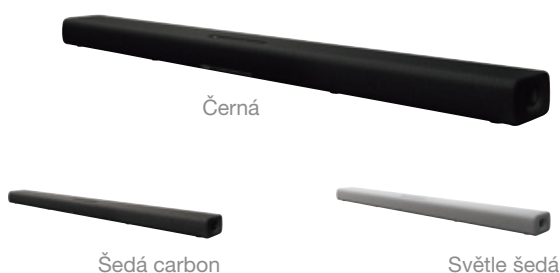

SR-X40A

Černá

Šedá carbon

Světle šedá

Maximální výstupní výkon	(Přední L/P) 30 W/kanál, (výškový L/P) 30 W/kanál [6 ohms 1 kHz, 10% THD], (Integrovaný subwoofer) 30 W x 2 [6 ohmů 100 Hz, 10 % THD]
Měnič	(Přední) duální 4,6 [1-3/4"] x 6,6 cm [2-5/8"] kuželový, (Výškový) duální 5,2 cm [2"] kuželový, (Subwoofer) 7,5 cm [3"] kuželový
Frekvenční charakteristika	(Přední) 220 Hz – 22 kHz, (Výškový) 220 Hz – 22 kHz, (Subwoofer) 55 Hz-220 Hz
Terminály	(Vstupy) HDMI: 1, Optický digitální: 1, (Výstup) HDMI: 1 [ARC/eARC]
Síť	AirPlay2, Bluetooth®, Wi-Fi, bezdrátový výstup, Ethernet
Rozměry (Š x V x H)	1015 x 63 x 112 mm
Hmotnost	3,9 kg