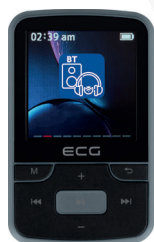

B.TONE 5716 BT Grey MP3 přehrávač

NOVINKA 2024

MP4/MP3 přehrávač, 1,5" LCD display, interní paměť 32GB, bezdrátové připojení BT 5.2, podpora micro SD karty (do 128 GB), Li-polymer dobíjecí baterie 300 mAh, výdrž až 26 h, FM tuner, 30 předvoleb, funkce diktafonu, zámek kláves, sportovní klip, MP3/WMA/OGG/APE/FLAC/WAV/ACELP, AVI(128*128)/AMV/JPG/BMP/GIF/TXT, USB-C/USB-A kabel, kabelová sluchátka do uší

MP4/MP3 player, BT 5.2 wireless connection, 1.5" LCD Display, internal memory 32GB, Li-polymer battery 300mAh, up to 26 hours playback time, Micro SD card Music Playing (max. 128GB), FM radio, keylock, sport clip, MP3/WMA/OGG/APE/FLAC/WAV/ACELP, AVI(128*128)/AMV/JPG/BMP/GIF/TXT, USB-C/USB-A cable, earphone

Cena

999 Kč
39,99 €

100002074718
EAN: 8592131176911