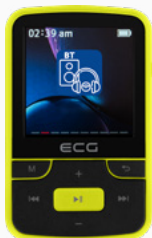

B.TONE 5716 BT Lime MP3 přehrávač

NOVINKA 2024

MP4/MP3 přehrávač, 1.5" LCD display, interní paměť 32 GB, bezdrátové připojení BT 5.2, podpora micro SD karty (do 128 GB), Li-polymer dobíjecí baterie 300 mAh, výdrž až 26 h, FM tuner, 30 předvoleb, funkce diktafonu, zámek kláves, sportovní klip, MP3/WMA/OGG/APE/FLAC/WAV/ACELP, AVI(128*128)/AMV/JPG/BMP/GIF/TXT, USB-C/USB-A kabel, kabelová sluchátka do uší

MP4/MP3 player, BT 5.2 wireless connection, 1.5" LCD Display, internal memory 32GB, Li-polymer battery 300mAh, up to 26 hours playback time, Micro SD card Music Playing (max. 128GB), FM radio, keylock, sport clip, MP3/WMA/OGG/APE/FLAC/WAV/ACELP, AVI(128*128)/AMV/JPG/BMP/GIF/TXT, USB-C/USB-A cable, earphones

Cena

999 Kč
39,99 €

100002081695
EAN: 8592131000193