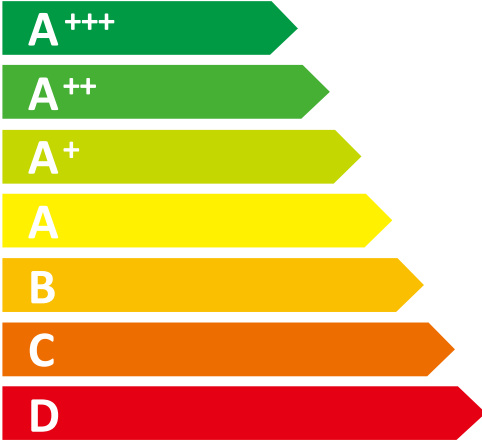

### EWF 1062 DA++

ENERGIA · ЕНЕРГИЯ · ΕΝΕΡΓΕΙΑ  
ENERGIJA · ENERGY · ENERGIE  
ENERGI

**170**  
kWh/annum

**10560**  
L/annum

**6.0**  
kg

ABCDEFG

**60** dB

**74** dB