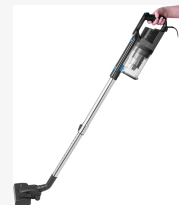

Kompakten pomočnik za vsakodnevno čiščenje

ECG VT 2700 Alfred je talni sesalnik, ki izstopa s kombinacijo kompaktnih dimenzij, nizke teže in solidne zmogljivosti. Zahvaljujoč **sesalni moči 16,5 kPa** se dobro spopade z običajnimi nečistočami v gospodinjstvu in pomaga ohranjati tla čista brez nepotrebnega napora. Prednost je tudi **največja moč 600 W**, ki zagotavlja učinkovito delovanje ob razumni porabi energije. Ta model je primerna izbira za redno čiščenje stanovanj in manjših družinskih hiš.

Priročna uporaba brez nepotrebnih skrbi

Velika prednost sesalnika je **zasnova brez vrečke**, ki olajša vzdrževanje in odpravlja potrebo po nakupu vrečk. Posoda za prah s prostornino **0,7 l** ponuja dovolj prostora za običajno čiščenje, zato je ni treba prazniti po vsaki kratki uporabi. Za čistejše delovanje skrbi tudi **filter EPA E10**, ki pomaga zajeti fine delce prahu in druge nečistoče. Praktična prednost je tudi **zaščita pred pregrevanjem**, ki prispeva k varnejši uporabi.