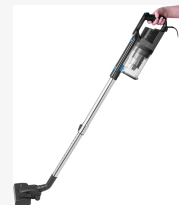

Kompaktni pomoćnik za svakodnevno čišćenje

ECG VT 2700 Alfred je podni usisivač koji se ističe kombinacijom kompaktnih dimenzija, male težine i solidnih performansi. Zahvaljujući **usisnoj snazi 16,5 kPa** dobro se nosi s uobičajenim nečistoćama u domaćinstvu i pomaže održati podove čistima bez nepotrebnog napora. Prednost je i **maksimalna snaga 600 W**, koja osigurava efikasan rad uz razumnu potrošnju energije. Ovaj model je pogodan izbor za redovno čišćenje stanova i manjih porodičnih kuća.

Jednostavno za korištenje bez dodatnih briga.

Velika prednost usisivača je **bezvrećični dizajn**, koji olakšava održavanje i eliminiše potrebu za kupovinom vrećica. Posuda za prašinu zapremine **0,7 l** nudi dovoljno prostora za uobičajeno čišćenje, pa je nije potrebno prazniti nakon svake kratke upotrebe. Za čistiji rad brine i **EPA E10 filter**, koji pomaže zadržati sitnu prašinu i druge nečistoće. Praktična prednost je i **zaštita od pregrijavanja**, koja doprinosi sigurnijem korištenju.