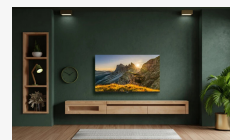

Gewicht & gröÙe (Brutto)

BREITE MIT VERPACKUNG (MM)	1036
HÖHE MIT VERPACKUNG (MM)	626
TIEFE MIT VERPACKUNG (MM)	
GEWICHT MIT VERPACKUNG (KG)	8,4

Bringen Sie TV-Unterhaltung auf ein neues Niveau

Schaffen Sie Ihr privates Kino mit dem Smart-TV **ECG 43 USV252** und erleben Sie fantastische audiovisuelle Unterhaltung für Ihre ganze Familie. Dieses Gerät kombiniert ein großartiges **4K HDR**-Bild mit modernen Smart-Funktionen und sattem Sound. Dank des **dünnen rahmenlosen Designs** fällt das Gerät auf den ersten Blick ins Auge. Und wenn Sie die vielfältigen Möglichkeiten des **VIDAA**-Betriebssystems entdecken, werden Sie sich nicht mehr vom Bildschirm trennen wollen. Kurz gesagt: Mit diesem 43-Zoll-Fernseher erhalten Sie einen zuverlässigen Begleiter für die tägliche Entspannung und Unterhaltung zu Hause.

Dank der Unterstützung des VESA-Standards können Sie den Fernseher auch problemlos an der Wand montieren.

Atemberaubendes 4K-Bild mit HDR-Unterstützung

Auf einem 43-Zoll-Bildschirm mit hoher **4K Ultra HD**-Auflösung (3840 × 2160 Pixel), moderner **Direct LED**-Hintergrundbeleuchtung und **250 Nits** Helligkeit kommen selbst feinste Details zur Geltung – von beleuchteten Berggipfeln bis hin zu Schatten in Nachtszenen. Dank der **High Dynamic Range (HDR)**-Technologie können Sie sich zudem auf eine realistischere Darstellung heller und dunkler Szenen verlassen. Egal, ob Sie eine Sportübertragung oder Ihren Lieblingsfilm ansehen, Sie erhalten eine perfekte Anzeige mit lebendigen Farben, perfektem Kontrast und scharfen Details.