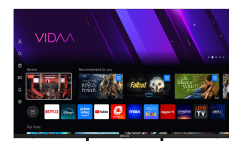

Bringen Sie TV-Unterhaltung auf ein neues Niveau

Schaffen Sie Ihr privates Kino mit dem Smart-TV **ECG 43 USV252** und erleben Sie fantastische audiovisuelle Unterhaltung für Ihre ganze Familie. Dieses Gerät kombiniert ein großartiges **4K HDR**-Bild mit modernen Smart-Funktionen und sattem Sound. Dank des **dünnen rahmenlosen Designs** fällt das Gerät auf den ersten Blick ins Auge. Und wenn Sie die vielfältigen Möglichkeiten des **VIDAA**-Betriebssystems entdecken, werden Sie sich nicht mehr vom Bildschirm trennen wollen. Kurz gesagt: Mit diesem 43-Zoll-Fernseher erhalten Sie einen zuverlässigen Begleiter für die tägliche Entspannung und Unterhaltung zu Hause.