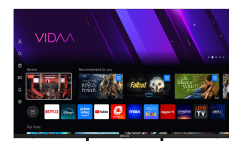

Posuňte televíznu zábavu na novú úroveň

Vytvorte si s chytrou televíziou **ECG 43 USV252** súkromné kino, ktoré prinesie úžasnú audiovizuálnu zábavu celej vašej rodine. V tomto prístroji sa snúbi skvelý **4K HDR** obraz s modernými šikovnými funkciami a bohatým zvukom. Prístroj vás navyše vďaka **tenkému bezrámčkovému dizajnu** zaujme hneď na prvý pohľad. A keď objavíte široké možnosti jeho operačného systému **VIDAA**, nebudete sa chcieť odtrhnúť od obrazovky. Zaobstaraním tejto 43-palcovej televízie skrátka získate spoľahlivého spoločníka pre každodennú domácu relaxáciu a zábavu. Vďaka podpore štandardu **VESA** tiež môžete televíziu jednoducho uchytiť na stenu.