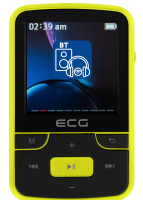

ECG B.TONE 5710 BT Lime

MP3/MP4-Player

Product code: 100002081695

EAN: 8592131000193

- Abspielen von Musik, Videos, Bildern und E-Books
- 32 GB interner Speicher + microSD-Unterstützung
- UKW-Radio mit Speicher für Liebessender
- Integriertes Mikrofon zur Aufnahme Ihres eigenen Sounds
- Die Möglichkeit, klassische und kabellose Kopfhörer anzuschließen

Sie möchten nicht ständig ein sperriges Smartphone mit sich herumtragen, aber gleichzeitig auf Reisen, beim Sport oder einfach beim Faulenzen im Garten gerne Musik hören, ein Video ansehen oder ein E-Book lesen? Dann ist der multifunktionale MP3-Player ECG B.TONE 5710 BT Lime die ideale Lösung für Sie. Dank seiner **Leichtbauweise** (nur 30 g schwer) und dem praktischen Design mit einem **Clip zur Befestigung an der Kleidung** bietet es Ihnen maximalen Tragekomfort und willkommene Bewegungsfreiheit. Dank ihm haben Sie Musik, Videos, Bilder und E-Books immer zur Hand – egal, ob beim Laufen, auf Reisen oder einfach beim Entspannen. Sie können die Player-Oberfläche mit **optionalen Hintergrundbildern** an Ihren Stil anpassen.

Umfangreiche Funktionalität

Der ECG B.TONE 5710 BT Lime MP3-Player ist darüber hinaus mit einer Reihe von erweiterten Funktionen ausgestattet, die seinen Nutzwert deutlich erweitern. Außerdem gibt es einen digitalen **FM-Tuner** mit Speicher für die 30 am häufigsten gehörten Radiosender. Sie können auch die **Stoppuhr**, den **Kalender** oder den **Sleep-Timer** verwenden. Und ein tolles Feature ist das **integrierte Mikrofon**, dank dem der Player auch als Diktiergerät (zum Aufzeichnen eigener Audionotizen) dienen kann. Die einfache Bedienung des Gerätes erfolgt über eine einfache **Tastensteuerung** in Verbindung mit einem übersichtlichen **1,54" Farbdisplay**. Die praktische **Tastensperre** sorgt dafür, dass Sie die Tasten in Ihrer Tasche nicht versehentlich drücken.