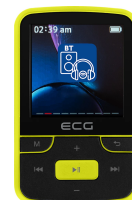

ECG B.TONE 5710 BT Lime

MP3/MP4 přehrávač

Product code: 100002081695

EAN: 8592131000193

- Přehrávání hudby, videí, obrázků i e-knih
- 32GB interní paměť + podpora microSD
- FM rádio s pamětí na oblíbené stanice
- Integrovaný mikrofon pro nahrávání vlastního zvuku
- Možnost připojení klasických i bezdrátových sluchátek

Bavte se s multimédií i bez velkého smartphonu

Nechcete u sebe pořád nosit objemný chytrý telefon, ale zároveň si rádi na cestách, při sportu nebo třeba během lenošení na zahradě poslechnete muziku, zkouknete video nebo přečtete e-knihu? V tom případě je pro vás multifunkční MP3 přehrávač **ECG B.TONE 5710 BT Lime** ideálním řešením. Díky **lehké konstrukci** (hmotnost jen 30 g) a praktickému designu s **klipem pro uchycení na oblečení** vám totiž dokáže zajistit maximální pohodlí a vítanou svobodu pohybu. Jeho zásluhou zkrátka můžete mít hudbu, videa, obrázky a elektronické knížky neustále po ruce – ať už běháte, cestujete, nebo jen relaxujete. Rozhraní přehrávače můžete přizpůsobit svému stylu prostřednictvím **volitelných tapet**.

Bohatá funkcionalita

MP3 přehrávač ECG B.TONE 5710 BT Lime je vybaven i řadou nadstandardních funkcí, které jeho využitelnost výrazně rozšiřují. Nechybí digitální **FM tuner** s pamětí na 30 nejčastěji poslouchaných rozhlasových stanic. Dále můžete využívat **stopky, kalendář** nebo **časovač vypnutí**. A skvělou vychytávkou je i **integrováný mikrofón**, jehož zásluhou vám přehrávač poslouží i jako diktafon (pro nahrávání vlastních zvukových poznámek). Snadnou obsluhu přístroje zajišťuje jednoduché **tlačítkové ovládání** ve spolupráci s přehledným **1,54" barevným displejem**. O to, abyste omylem nemačkali tlačítka v kapse, se přitom stará praktický **zámek tlačítek**.