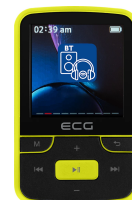

## ECG B.TONE 5710 BT Lime

## Bavte se s multimédií i bez velkého smartphonu

Nechcete u sebe pořád nosit objemný chytrý telefon, ale zároveň si rádi na cestách, při sportu nebo třeba během lenošení na zahradě poslechnete muziku, zkouknete video nebo přečtete e-knihu? V tom případě je pro vás multifunkční MP3 přehrávač **ECG B.TONE 5710 BT Lime** ideálním řešením. Díky **lehké konstrukci** (hmotnost jen 30 g) a praktickému designu s **klipem pro uchycení na oblečení** vám totiž dokáže zajistit maximální pohodlí a vítanou svobodu pohybu. Jeho zásluhou zkrátka můžete mít hudbu, videa, obrázky a elektronické knížky neustále po ruce – ať už běháte, cestujete, nebo jen relaxujete. Rozhraní přehrávače můžete přizpůsobit svému stylu prostřednictvím **volitelných tapet**.

## Bohatá funkcionalita

MP3 přehrávač ECG B.TONE 5710 BT Lime je vybaven i řadou nadstandardních funkcí, které jeho využitelnost výrazně rozšiřují. Nechybí digitální **FM tuner** s pamětí na 30 nejčastěji poslouchaných rozhlasových stanic. Dále můžete využívat **stopky, kalendář** nebo **časovač vypnutí**. A skvělou vychytávkou je i **integrováný mikrofón**, jehož zásluhou vám přehrávač poslouží i jako diktafon (pro nahrávání vlastních zvukových poznámek). Snadnou obsluhu přístroje zajišťuje jednoduché **tlačítkové ovládání** ve spolupráci s přehledným **1,54" barevným displejem**. O to, abyste omylem nemačkali tlačítka v kapse, se přitom stará praktický **zámek tlačítek**.