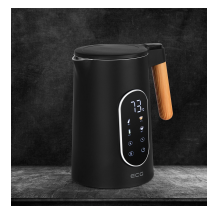

Tak trochu chytřejší konvice

Rychlovárná konvice **ECG RK 1799 Smart Black**, to je stylový doplněk do vaší kuchyně, který kombinuje moderní technologie s elegantním designem. Díky **černému povrchu** se hodí do jakéhokoliv interiéru a svými funkcemi zaujme nejen milovníky čaje a kávy, ale i rodiče, kteří hledají spolehlivého pomocníka pro přípravu dětské výživy. Umožňuje totiž **nastavení přesné teploty vody** (v rozmezí 40–100 °C) a navíc nabízí **přednastavené funkce** pro nejčastěji připravované nápoje: bílý čaj, káva, zelený čaj a kojenecká výživa – to vše můžete nachystat na jediné stisknutí **dotykového displeje**. Ať už zkrátka toužíte po jemném aromatu bílého čaje, chcete si vychutnat správně připravenou kávu, nebo potřebujete ohřát vodu na ideální teplotu pro kojenecké mléko, tato konvice to zvládne s lehkostí.