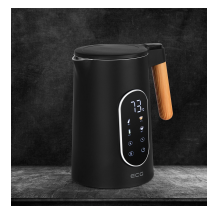

## ECG RK 1799 Smart Black

### Rychlovarná konvice

Product code: 100002076308

EAN: 8592131000124

- Barevný dotykový displej pro snadné ovládání
- Možnost nastavení přesné teploty vody
- Přednastavené funkce pro přípravu kojenecké výživy, kávy a bílého/zeleného čaje
- Objem 1,7 litru
- Příkon 1850–2200 W

- Otočný podstavec s prostorem pro navíjení kabelu
- Elegantní provedení s černou povrchovou úpravou
- Části, které přicházejí do styku s vodou, vyrobeny z materiálu s atestem o zdravotní nezávadnosti
- Napětí 220–240 V (50/60 Hz)
- Nízká spotřeba elektrické energie v pohotovostním režimu (< 0,5 W)
- Rozměry 21,5 cm (výška) × 18,2 cm (šířka) × 25,3 cm (hloubka)
- Hmotnost 2,01 kg

## Tak trochu chytřejší konvice

Rychlovárná konvice **ECG RK 1799 Smart Black**, to je stylový doplněk do vaší kuchyně, který kombinuje moderní technologie s elegantním designem. Díky **černému povrchu** se hodí do jakéhokoliv interiéru a svými funkcemi zaujme nejen milovníky čaje a kávy, ale i rodiče, kteří hledají spolehlivého pomocníka pro přípravu dětské výživy. Umožňuje totiž **nastavení přesné teploty vody** (v rozmezí 40–100 °C) a navíc nabízí **přednastavené funkce** pro nejčastěji připravované nápoje: bílý čaj, káva, zelený čaj a kojenecká výživa – to vše můžete nachystat na jediné stisknutí **dotykového displeje**. Ať už zkrátka toužíte po jemném aromatu bílého čaje, chcete si vychutnat správně připravenou kávu, nebo potřebujete ohřát vodu na ideální teplotu pro kojenecké mléko, tato konvice to zvládne s lehkostí.