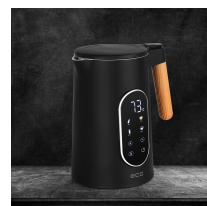

## ECG RK 1799 Smart Black Rychlovarná konvice

Product code: 100002076308

EAN: 8592131000124

- Barevný dotykový displej pro snadné ovládání
- Možnost nastavení přesné teploty vody
- Přednastavené funkce pro přípravu kojenecké výživy, kávy a bílého/zeleného čaje
- Objem 1,7 litru
- Příkon 1850–2200 W

- Otočný podstavec s prostorem pro navíjení kabelu
- Elegantní provedení s černou povrchovou úpravou
- Části, které přicházejí do styku s vodou, vyrobeny z materiálu s atestem o zdravotní nezávadnosti
- Napětí 220–240 V (50/60 Hz)
- Nízká spotřeba elektrické energie v pohotovostním režimu (< 0,5 W)
- Rozměry 21,5 cm (výška) × 18,2 cm (šířka) × 25,3 cm (hloubka)
- Hmotnost 2,01 kg

## Design

Barevné provedení	Černá
Materiál	Nerez, plast

## Tak trochu chytřejší konvice

Rychlovárná konvice **ECG RK 1799 Smart Black**, to je stylový doplněk do vaší kuchyně, který kombinuje moderní technologie s elegantním designem. Díky **černému povrchu** se hodí do jakéhokoliv interiéru a svými funkcemi zaujme nejen milovníky čaje a kávy, ale i rodiče, kteří hledají spolehlivého pomocníka pro přípravu dětské výživy. Umožňuje totiž **nastavení přesné teploty vody** (v rozmezí 40–100 °C) a navíc nabízí **přednastavené funkce** pro nejčastěji připravované nápoje: bílý čaj, káva, zelený čaj a kojenecká výživa – to vše můžete nachystat na jediné stisknutí **dotykového displeje**. Ať už zkrátka toužíte po jemném aromatu bílého čaje, chcete si vychutnat správně připravenou kávu, nebo potřebujete ohřát vodu na ideální teplotu pro kojenecké mléko, tato konvice to zvládne s lehkostí.