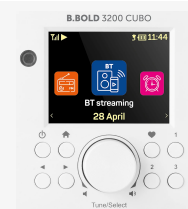

Farbdisplay und Fernbedienung

Das ECG B.BOLD 3200 CUBO Radio können Sie mit der linken Hand bedienen. Das Gerät verfügt über eine **Reihe übersichtlich angeordneter Tasten**, einen einfachen **Drehknopf** und ein **2,4" Farb-TFT-Display**. Zusätzlich erhalten Sie noch eine praktische **Fernbedienung**, die die Bedienung noch komfortabler macht.