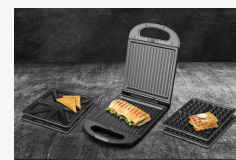

Bezpečnost a praktičnost na prvním místě

Tento sendvičovač je vybaven řadou bezpečnostních prvků – nechybí **tepelně izolovaná madla**, která vás chrání před popálením, ani **bezpečnostní zámek víka**, jehož zásluhou je spotřebič během provozu spolehlivě uzavřen. **Světelné indikátory** vás navíc informují o napájení a připravenosti přístroje k použití, takže máte vše hezky pod kontrolou. Abyste měli k pečicím deskám bezproblémový přístup, otevírá se tento sendvičovač v optimálním úhlu **105°**.