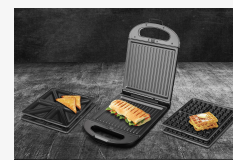

Bezpečnost a praktičnost na prvním místě

Tento sendvičovač je vybaven řadou bezpečnostních prvků – nechybí **tepelně izolovaná madla**, která vás chrání před popálením, ani **bezpečnostní zámek víka**, jehož zásluhou je spotřebič během provozu spolehlivě uzavřen. **Světelné indikátory** vás navíc informují o napájení a připravenosti přístroje k použití, takže máte vše hezky pod kontrolou. Abyste měli k pečicím deskám bezproblémový přístup, otevírá se tento sendvičovač v optimálním úhlu **105°**.