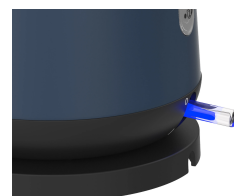

Dbá na bezpečí

Bezpečný provoz konvice ECG RK 1768 Strix Timber Petrol vám zaručuje sada několika ochranných prvků. Praktická je zde např. integrovaná **ochrana proti přehřátí** či **bezpečnostní zajištění víka v uzavřené poloze**. Dále jistě oceníte **tepelně izolovanou rukojeť**, díky níž se při přípravě čaje či kávy jen tak nespálíte. A samozřejmě je zde i funkce **automatického vypnutí**, která bezpečný provoz konvice ještě podtrhává – spotřebič se sám vypne, když jej zapnete bez vody, když dosáhne bodu varu nebo když ho vyjmete ze základny.