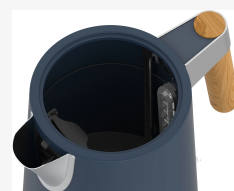

- Optimální objem 1,7 l
- Elegantní dřevěné komponenty
- Skryté topné těleso pro snadnou údržbu
- Vyjímatelný a omyvatelný filtr proti zbytkům vodního kamene
- Středový konektor

- 360° otočná základna s navíjením kabelu
- Ukazatel vodní hladiny
- Světelná signalizace provozu
- Bezpečnostní zajištění víka v uzavřené poloze
- Tepelně izolovaná rukojeť

Konvice, která má styl

Pořďte si rychlovarnou konvici **ECG RK 1768 Strix Timber Petrol** a získáte nejen spolehlivého pomocníka pro každodenní přípravu čaje a kávy, ale i vkusnou ozdobu kuchyně. Tento malý spotřebič jsme totiž navrhli tak, aby vás zaujal hned na první pohled – opatřili jsme jej **petrolejovou povrchovou úpravou z nerezů** a jeho atraktivní vzhled jsme ještě podtrhli **stylovými dřevěnými prvky**.

Abyste mohli v této designové konvici pohodlně připravovat horké nápoje pro celou rodinu, přisoudili jsme jí optimální objem **1,7 litru**.

Pro snadnou přípravu čaje i kávy

Vedle designu jsme měli při vývoji konvice ECG pochopitelně na mysli i její funkčnost. Spolehlivé fungování tohoto kuchyňského pomocníka tak zajišťuje kvalitní **středový konektor** ve spolupráci s **360° otočnou základnou**, která disponuje i praktickým **navíjením kabelu**. Zárukou komfortního používání je tu pak **ukazatel vodní hladiny** či **světelná signalizace** provozu. A co se týče údržby konvice, tu máte pod palcem díky **skrytému topnému tělesu** a **vyjímatelnému filtru proti zbytkům vodního kamene**, který se dá jednoduše omývat.