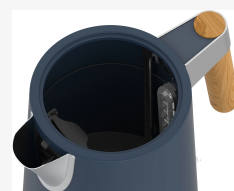

- Optimální objem 1,7 l
- Elegantní dřevěné komponenty
- Skryté topné těleso pro snadnou údržbu
- Vyjímatelný a omyvatelný filtr proti zbytkům vodního kamene
- Středový konektor

- 360° otočná základna s navíjením kabelu
- Ukazatel vodní hladiny
- Světelná signalizace provozu
- Bezpečnostní zajištění víka v uzavřené poloze
- Tepelně izolovaná rukojeť

Konvice, která má styl

Pořďte si rychlovarnou konvici **ECG RK 1768 Strix Timber Petrol** a získáte nejen spolehlivého pomocníka pro každodenní přípravu čaje a kávy, ale i vkusnou ozdobu kuchyně. Tento malý spotřebič jsme totiž navrhli tak, aby vás zaujal hned na první pohled – opatřili jsme jej **petrolejovou povrchovou úpravou z nerezů** a jeho atraktivní vzhled jsme ještě podtrhli **stylovými dřevěnými prvky**.

Abyste mohli v této designové konvici pohodlně připravovat horké nápoje pro celou rodinu, přisoudili jsme jí optimální objem **1,7 litru**.

Pro snadnou přípravu čaje i kávy

Vedle designu jsme měli při vývoji konvice ECG pochopitelně na mysli i její funkčnost. Spolehlivé fungování tohoto kuchyňského pomocníka tak zajišťuje kvalitní **středový konektor** ve spolupráci s **360° otočnou základnou**, která disponuje i praktickým **navíjením kabelu**. Zárukou komfortního používání je tu pak **ukazatel vodní hladiny** či **světelná signalizace** provozu. A co se týče údržby konvice, tu máte pod palcem díky **skrytému topnému tělesu** a **vyjímatelnému filtru** proti zbytkům **vodního kamene**, který se dá jednoduše omývat.