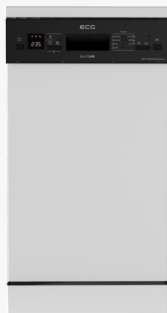

ECG EDF 300443 BlackLine

Zmywarka

Product code: 100001926624

EAN: 8592131240117

- Auto door open
- Klasa energetyczna: D
- 7 programów
- Pojemność na 10 zestawów naczyń
- Zużycie wody: 9 l/cykl

Parametry techniczne

Wzornictwo

Materiał	-
Wersja kolorystyczna zmywarki	Biała
Typ panelu sterowania	Tworzywo sztuczne
Kolor panelu sterowania	Czarny
Wkładka panelu sterowania	-
Kolor przycisków	Czarny
Drzwi przesuwne	nie
Zawiasy	-
Regulacja sprężyny	-
Regulowane otwieranie sprężynowe od przodu	-
Regulowane nóżki	Tak
Możliwość regulacji wysokości (w mm)	-
Regulacja tylnych nóg od przodu	nie
Blachy z boku	-
Górna płyta	Tak