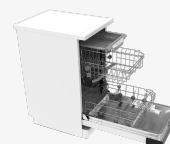

7 programů a nastavitelná výška horního koše

Mýt nádobí můžete s touto vestavnou myčkou prostřednictvím **7 programů** (Intenzivní, Univerzální, ECO, Sklo, 90 min, Rychlé mytí, Oplach), přičemž u pěti z nich máte k dispozici i funkci **Extra sušení**. Svému nádobí tak zajistíte dokonalou čistotu za všech okolností. Přispěje k tomu navíc i **speciální funkce pro mytí s poloviční zátěží**, která zaručuje nižší spotřebu energie i vody. A v neposlední řadě jistě oceníte fakt, že myčka umožňuje i využívání **tablet typu 3 v 1**. Abyste mohli mýt i vyšší hrnce či jiné rozměrnější nádobí, umožňuje také myčka flexibilní **nastavení výšky horního koše**.