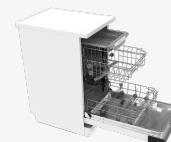

7 programů a nastavitelná výška horního koše

Mýt nádobí můžete s touto vestavnou myčkou prostřednictvím **7 programů** (Intenzivní, Univerzální, ECO, Sklo, 90 min, Rychlé mytí, Oplach), přičemž u pěti z nich máte k dispozici i funkci **Extra sušení**. Svému nádobí tak zajistíte dokonalou čistotu za všech okolností. Přispěje k tomu navíc i **speciální funkce pro mytí s poloviční zátěží**, která zaručuje nižší spotřebu energie i vody. A v neposlední řadě jistě oceníte fakt, že myčka umožňuje i využívání **tablet typu 3 v 1**. Abyste mohli mýt i vyšší hrnce či jiné rozměrnější nádobí, umožňuje také myčka flexibilní **nastavení výšky horního koše**.