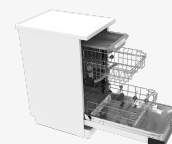

7 programů a nastavitelná výška horního koše

Mýt nádobí můžete s touto vestavnou myčkou prostřednictvím **7 programů** (Intenzivní, Univerzální, ECO, Sklo, 90 min, Rychlé mytí, Oplach), přičemž u pěti z nich máte k dispozici i funkci **Extra sušení**. Svému nádobí tak zajistíte dokonalou čistotu za všech okolností. Přispěje k tomu navíc i **speciální funkce pro mytí s poloviční zátěží**, která zaručuje nižší spotřebu energie i vody. A v neposlední řadě jistě oceníte fakt, že myčka umožňuje i využívání **tablet typu 3 v 1**. Abyste mohli mýt i vyšší hrnce či jiné rozměrnější nádobí, umožňuje také myčka flexibilní **nastavení výšky horního koše**.