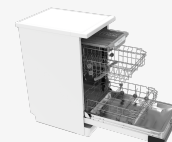

7 programů a nastavitelná výška horního koše

Mýt nádobí můžete s touto vestavnou myčkou prostřednictvím **7 programů** (Intenzivní, Univerzální, ECO, Sklo, 90 min, Rychlé mytí, Oplach), přičemž u pěti z nich máte k dispozici i funkci **Extra sušení**. Svému nádobí tak zajistíte dokonalou čistotu za všech okolností. Přispěje k tomu navíc i **speciální funkce pro mytí s poloviční zátěží**, která zaručuje nižší spotřebu energie i vody. A v neposlední řadě jistě oceníte fakt, že myčka umožňuje i využívání **tablet typu 3 v 1**. Abyste mohli mýt i vyšší hrnce či jiné rozměrnější nádobí, umožňuje také myčka flexibilní **nastavení výšky horního koše**.