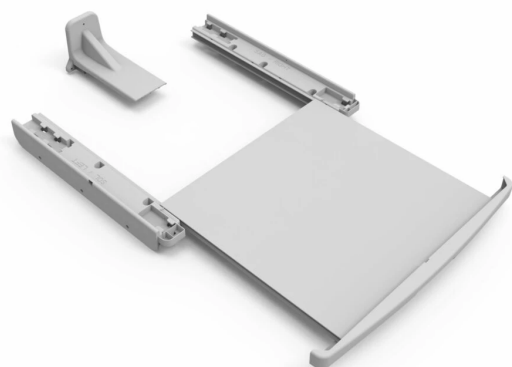

### Zwischenbaurahmen

Product code: 100001248018

EAN: 8592131308336

- Zwischenbaurahmen mit ausziehbarer Ablage für Waschmaschinen und Wäschetrockner

Original schwarzer Verbindungsabstandshalter mit ausziehbarer Schublade für Waschmaschinen und Trockner,

verwenden Sie das Stück als Abstandshalter bei der Montage von Produkten übereinander, um so viel Platz wie möglich zu sparen. Das Teil ist

geeignet für die Modelle ECG Waschmaschine und Trockner, ETF 80 BlackLine, ETF 90 BlackLine

### Gewicht & gröÙe

---

BREITE (MM)	645
HÖHE (MM)	140
LÄNGE (MM)	620
GEWICHT (KG)	3.0