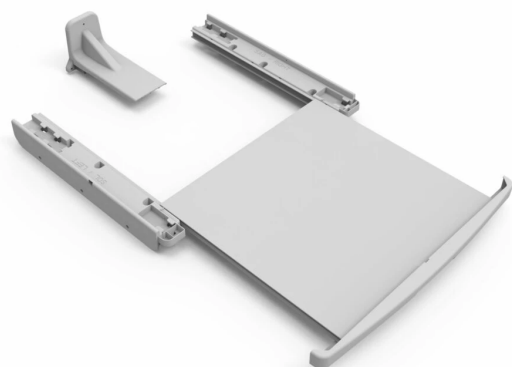

### Zwischenbaurahmen

Product code: 100000407655

EAN: 8592131239135

- Zwischenbaurahmen mit ausziehbarer Ablage für Waschmaschinen und Wäschetrockner

Original schwarzer Verbindungsabstandshalter mit ausziehbarer Schublade für Waschmaschinen und Trockner,

verwenden Sie das Stück als Abstandshalter bei der Montage von Produkten übereinander, um so viel Platz wie möglich zu sparen. Das Teil ist

geeignet für die Modelle ECG Waschmaschine und Trockner, ETF 80 BlackLine, ETF 90 BlackLine

### Gewicht & gröÙe

BREITE (MM)	645
HÖHE (MM)	140
LÄNGE (MM)	620
GEWICHT (KG)	3.0