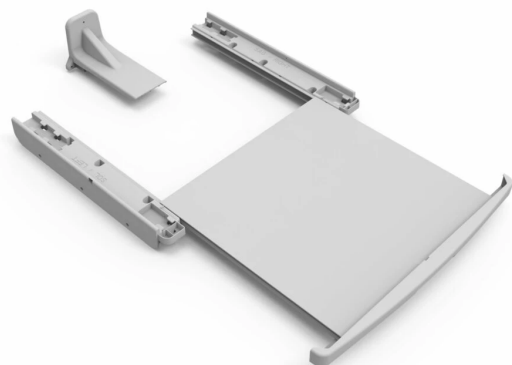

ECG ETF TMK 3B

Zwischenbaurahmen

Product code: 100000407655

EAN: 8592131239135

- Zwischenbaurahmen mit ausziehbarer Ablage für Waschmaschinen und Wäschetrockner

Original schwarzer Verbindungsabstandshalter mit ausziehbarer Schublade für Waschmaschinen und Trockner,

verwenden Sie das Stück als Abstandshalter bei der Montage von Produkten übereinander, um so viel Platz wie möglich zu sparen. Das Teil

ist geeignet für die Modelle ECG Waschmaschine und Trockner, ETF 80 BlackLine, ETF 90 BlackLine

Gewicht & grÖße

BREITE (MM)	645
HÖHE (MM)	140
LÄNGE (MM)	620
GEWICHT (KG)	3.0

Gewicht & grÖße (Brutto)

BREITE SAMT VERPACKUNG (MM)	645
HÖHE SAMT VERPACKUNG (MM)	140
TIEFE SAMT VERPACKUNG (MM)	620
GEWICHT SAMT VERPACKUNG (KG)	3.2