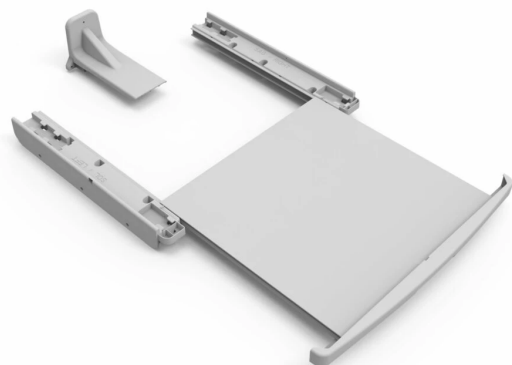

### Zwischenbaurahmen

Product code: 100000407655

EAN: 8592131239135

- Zwischenbaurahmen mit ausziehbarer Ablage für Waschmaschinen und Wäschetrockner

Original schwarzer Verbindungsabstandshalter mit ausziehbarer Schublade für Waschmaschinen und Trockner,

verwenden Sie das Stück als Abstandshalter bei der Montage von Produkten übereinander, um so viel Platz wie möglich zu sparen. Das Teil ist

geeignet für die Modelle ECG Waschmaschine und Trockner, ETF 80 BlackLine, ETF 90 BlackLine

### Gewicht & gröÙe

---

BREITE (MM)	645
HÖHE (MM)	140
LÄNGE (MM)	620
GEWICHT (KG)	3.0