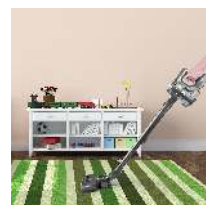

Bez vrecúška a s efektívnou filtráciou

Pozbierané nečistoty dokáže tyčový vysávač ECG VT 3630 2in1 Alan veľmi účinne filtrovať. Využíva na to moderný systém **cyklónovej filtrácie**, ktorý je tu navyše doplnený permanentným filtrom so vstupným umývateľným látkovým filtrom. Pretože pritom ide o **bezvreckový** spotrebič, môžete jeho zásobník na nečistoty kedykoľvek ľahko vysypať.

Cyklónová filtrácia spočíva na princípe rotácie vzduchu, pri ktorej sa z vysatých smetí oddelia väčšie nečistoty a tie potom prepadnú do nádoby. Keď tak napríklad omylom vysajete náušnicu či súčiastku z detskej stavebnice, veľmi jednoducho ju z vysávača zase vyberiete.