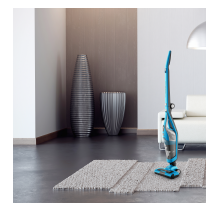

Bez vrecúška a s účinnou filtráciou

Pozbierané nečistoty dokáže tyčový vysávač ECG VT 4520 2in1 BRUNO veľmi účinne filtrovať. Využíva totiž moderný systém **cyklónovej filtrácie**, ktorý je tu navyše doplnený umývateľným filtrom z netkanej textílie a k tomu ešte penovým motorovým filtrom. Ide pritom o **bezvreckový** spotrebič s odnímateľnou prachovou nádobou, ktorá sa dá kedykoľvek ľahko vysypať.

Cyklónová filtrácia spočíva na princípe rotácie vzduchu, pri ktorej sa z vysatých smetí oddelia väčšie nečistoty a tie potom prepadnú do nádoby. Keď tak napríklad omylom vysajete náušnicu či súčiastku z detskej stavebnice, veľmi jednoducho ju z vysávača zase vyberiete.