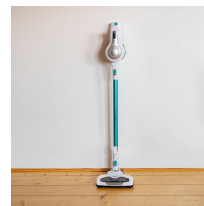

## Zbaví vás nečistot z podlahy, stolu i auta

Vysávání všech typů podlah. Úklid drobečků z jídelního stolu či kuchyňské linky. Ale i čištění interiéru vašeho auta. To vše jsou činnosti, při nichž se stane tyčový vysavač **ECG VT 3620 2in1 Jean** vaším neocenitelným pomocníkem. Jedná se totiž o vysavač, který umožňuje **síťový i bateriový provoz** a navíc se dá jednoduše proměnit v malý **ruční vysavač**. V době nečinnosti může být zavěšený v praktickém **nástěnném držáku** nebo ve skladném stavu postavený na podlaze za pomoci praktického držáku umístěném přímo na trubici vysavače.