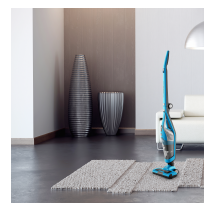

Bez sáčku a s účinnou filtrací

Posbírané nečistoty dokáže tyčový vysavač ECG VT 4520 2in1 BRUNO velmi účinně filtrovat. Využívá totiž moderní systém **cyklónové filtrace**, který je zde navíc doplněn omyvatelným filtrem z netkané textilie a k tomu ještě pěnovým motorovým filtrem. Jedná se přitom o **bezsáčkový** spotřebič s **odnímatelnou prachovou nádobou**, která se dá kdykoliv snadno vysypat.

Cyklónová filtrace spočívá na principu rotace vzduchu, při níž se z vysátého smetí oddělí větší nečistoty a ty pak propadnou do nádoby. Když tak například omylem vysajete náušnici či součástku z dětské stavebnice, velmi jednoduše ji z vysavači zase vyndáte.