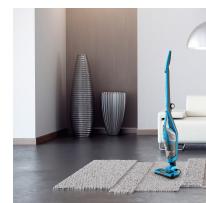

Bez sáčku a s účinnou filtrací

Posbírané nečistoty dokáže tyčový vysavač ECG VT 4520 2in1 BRUNO velmi účinně filtrovat. Využívá totiž moderní systém **cyklónové filtrace**, který je zde navíc doplněn omyvatelným filtrem z netkané textilie a k tomu ještě pěnovým motorovým filtrem. Jedná se přitom o **bezsáčkový** spotřebič s **odnímatelnou prachovou nádobou**, která se dá kdykoliv snadno vysypat.

Cyklónová filtrace spočívá na principu rotace vzduchu, při níž se z vysátého smetí oddělí větší nečistoty a ty pak propadnou do nádoby. Když tak například omylem vysajete náušnici či součástku z dětské stavebnice, velmi jednoduše ji z vysavači zase vyndáte.