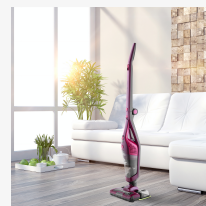

Pomůže s vysáváním i vytíráním

Hledáte způsob, jak si usnadnit pravidelný úklid domácnosti? Máme pro vás skvělé řešení. Jmenuje se **ECG VT 4620 3in1 HUGO** a jedná se o **tyčový vysavač**, který vás nadchne hned třikrát. Kromě toho, že je tento spotřebič klasickým vysavačem, totiž nabízí i dvě vychytávky navíc – jednak z něj můžete jednoduše udělat malý **ruční vysavač**, a jednak v něm máte k dispozici i praktickou **funkci mopu**. Hravě tak s ním vysajete všechny typy podlah, zbavíte se drobečků na kuchyňské lince či v autě, a dokonce i vytřete.

Funkce mopu v případě tohoto tyčového vysavače zahrnuje odnímatelnou jednotku s integrovanou vodní nádržkou o objemu 0,2 litru a rovněž odnímatelnou textilní utěrku.

Úklid bez obtěžujícího kabelu

Abyste za sebou nemuseli při úklidu tahat žádný kabel (a postupně ho přepojovat z jedné zásuvky do druhé), dodává našemu tyčovému vysavači energii vysoce výkonná **Li-Ion baterie**. Její plné nabití přitom stačí až na **90 minut úklidu**.

Dobití vysavače na sto procent pak trvá přibližně 4–4,5 hodiny.

Bez sáčku a s účinnou filtrací

Posbírané nečistoty dokáže tyčový vysavač ECG VT 4620 3in1 HUGO velmi účinně filtrovat. Využívá totiž moderní systém **cyklónové filtrace**, který je zde navíc doplněn omyvatelným výstupním filtrem z netkané textilie a k tomu ještě pěnovým motorovým filtrem. Jedná se přitom o **bezsačkový** spotřebič s **odnímatelnou prachovou nádobou**, která se dá kdykoliv snadno vysypat.

Cyklónová filtrace spočívá na principu rotace vzduchu, při níž se z vysátého smetí oddělí větší nečistoty a ty pak propadnou do nádoby. Když tak například omylem vysajete náušnici či součástku z dětské stavebnice, velmi jednoduše ji z vysavači zase vyndáte.

Stvořen pro čistotu