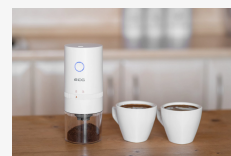

Hmotnosť & rozmery (Brutto)

ŠÍRKA S OBALOM (MM)	90
VÝŠKA S OBALOM (MM)	200
HĽBKÁ S OBALOM (MM)	90
WEIGHT WITH PACKAGING (KG)	0.5

Čerstvo pomletá káva kedykoľvek a kdekoľvek

Zbožňujete čerstvo pomletú kávu? **ECG KM 150 Minimo** vás jej chuťou a vôňou poteší nielen doma, ale aj na cestách. Tento prenosný elektrický mlynček na kávu totiž vyniká **menšími rozmermi a akumulátorovou prevádzkou**, takže je veľmi flexibilný – šálku vášho obľúbeného nápoja vám pomôže pripraviť kdekoľvek a kedykoľvek.

Zásluhou **kónických keramických mlecích kameňov** melie tento mlynček kávové zrná veľmi starostlivo. Prináša tak výsledky, ktoré potešia aj náročných kávových gurmánov.

Keď cestovanie vonia kávou

Ak radi cestujete a zároveň patríte medzi vášnivých milovníkov dobrej kávy, prenosný elektrický mlynček ECG KM 150 Minimo by mal mať vo vašom kufri či batochu svoje stále miesto. Na cesty je totiž ako stvorený.