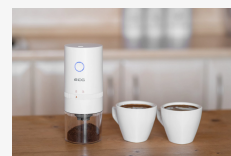

Vďaka svojmu **menšiemu vyhotoveniu** vám v žiadnej batožine nezaberá zbytočne veľa priestoru. Funguje na vstavanú **lítium-polymérovú batériu** (1 250 mAh), takže vám poslúži aj v miestach, kde nie je k dispozícii elektrina. A takisto sa pýši **veľmi tichou prevádzkou** (menej než 65 dB), a tak s ním nikdy nerušíte svoje okolie.

Napájanie mlynčeka je realizované prostredníctvom moderného obojstranného rozhrania **USB-C**. Vďaka praktickej **rýchlonabíjacej technológii** pritom nemusíte na novú energiu nijako dlho čakať – sto percent kapacity získá batéria mlynčeka za cca 1,5 hodiny.

Zrná pomelie s maximálnou starostlivosťou

Pretože je prenosný elektrický mlynček ECG vybavený **keramickými mleciami kameňmi kónického tvaru**, dokáže pomlieť kávové zrná naozaj precízne. Zmienené mlecie kamene totiž pri mletí redukujú teplotu, čím **zachovávajú prirodzenú kávovú chuť aj arómu**.