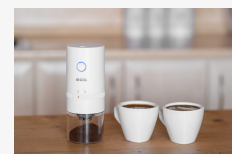

Čerstvo pomletá káva kedykoľvek a kdekoľvek

Zbožňujete čerstvo pomletú kávu? **ECG KM 150 Minimo** vás jej chuťou a vôňou poteší nielen doma, ale aj na cestách. Tento prenosný elektrický mlynček na kávu totiž vyniká **menšími rozmermi a akumulátorovou prevádzkou**, takže je veľmi flexibilný – šálku vášho obľúbeného nápoja vám pomôže pripraviť kdekoľvek a kedykoľvek.

Zásluhou **kónických keramických mlecích kameňov** melie tento mlynček kávové zrná veľmi starostlivo. Prináša tak výsledky, ktoré potešia aj náročných kávových gurmánov.

[Watch video on YouTube](#)

Error 153

Video player

configuration

Keď cestovanie vonia kávou

Ak radi cestujete a zároveň patríte medzi vášnivých milovníkov dobrej kávy, prenosný elektrický mlynček ECG KM 150 Minimo by mal mať vo vašom kufri či batochu svoje stále miesto. Na cesty je totiž ako stvorený.

Vďaka svojmu **menšiemu vyhotoveniu** vám v žiadnej batožine nezaberá zbytočne veľa priestoru. Funguje na vstavanú **lítium-polymérovú batériu** (1 250 mAh), takže vám poslúži aj v miestach, kde nie je k dispozícii elektrina. A takisto sa pýši **veľmi tichou prevádzkou** (menej než 65 dB), a tak s ním nikdy nerušíte svoje okolie.

Napájanie mlynčeka je realizované prostredníctvom moderného obojstranného rozhrania **USB-C**. Vďaka praktickej **rýchlonabíjacej technológii** pritom nemusíte na novú energiu nijako dlho čakať – sto percent kapacity získá batéria mlynčeka za cca 1,5 hodiny.