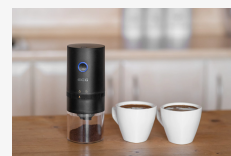

- Kónické keramické mlecie kamene – redukujú teplotu pri mletí a tým zachovávajú prirodzenú chuť a arómu kávy
- Nastavenie hrubosti mletia: od ultra jemného do extra hrubého
- Veľmi nízka hlučnosť mlynčeka, menej ako 65 dB
- Napájanie pomocou USB-C
- Rýchle nabíjanie (1,5 hod. do plného nabitia)

Hmotnosť & rozmery (Brutto)

ŠÍRKA S OBALOM (MM)	90
VÝŠKA S OBALOM (MM)	200
HĽBKÁ S OBALOM (MM)	90
WEIGHT WITH PACKAGING (KG)	0.5

Čerstvo pomletá káva kedykoľvek a kdekoľvek

Zbožňujete čerstvo pomletú kávu? **ECG KM 150 Minimo** vás jej chuťou a vôňou poteší nielen doma, ale aj na cestách. Tento prenosný elektrický mlynček na kávu totiž vyniká **menšími rozmermi a akumulátorovou prevádzkou**, takže je veľmi flexibilný – šálku vášho obľúbeného nápoja vám pomôže pripraviť kdekoľvek a kedykoľvek.

Zásluhou **kónických keramických mlecích kameňov** melie tento mlynček kávové zrná veľmi starostlivo. Prináša tak výsledky, ktoré potešia aj náročných kávových gurmánov.

Keď cestovanie vonia kávou

Ak radi cestujete a zároveň patríte medzi vášnivých milovníkov dobrej kávy, prenosný elektrický mlynček ECG KM 150 Minimo by mal mať vo vašom kufri či batohu svoje stále miesto. Na cesty je totiž ako stvorený.