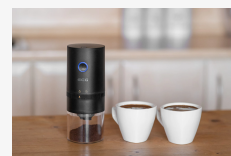

Vďaka svojmu **menšiemu vyhotoveniu** vám v žiadnej batožine nezaberá zbytočne veľa priestoru. Funguje na vstavanú **lítium-polymérovú batériu** (1 250 mAh), takže vám posluží aj v miestach, kde nie je k dispozícii elektrina. A takisto sa pýši **veľmi tichou prevádzkou** (menej než 65 dB), a tak s ním nikdy nerušíte svoje okolie.

Napájanie mlynčeka je realizované prostredníctvom moderného obojstranného rozhrania **USB-C**. Vďaka praktickej **rýchlonabíjacej technológii** pritom nemusíte na novú energiu nijako dlho čakať – sto percent kapacity získá batéria mlynčeka za cca 1,5 hodiny.

Zrná pomelie s maximálnou starostlivosťou

Pretože je prenosný elektrický mlynček ECG vybavený **keramickými mleciami kameňmi kónického tvaru**, dokáže pomlieť kávové zrná naozaj precízne. Zmienené mlecie kamene totiž pri mletí redukujú teplotu, čím **zachovávajú prirodzenú kávovú chuť aj arómu**.