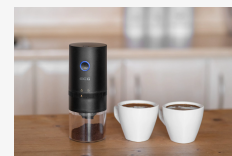

Čerstvě namletá káva kdykoliv a kdekoliv

Zbožňujete čerstvě namletou kávu? **ECG KM 150 Minimo** vás její chutí a vůní potěší nejen doma, ale i na cestách. Tento přenosný elektrický mlýnek na kávu totiž vyniká **menšími rozměry** a **akumulátorovým provozem**, takže je velmi flexibilní – šálek vašeho oblíbeného nápoje vám pomůže připravit kdekoliv a kdykoliv.

Zásluhou **kónických keramických mlecích kamenů** mele tento mlýnek kávová zrna velmi pečlivě. Přináší tak výsledky, které potěší i náročné kávové gurmány.

[Watch video on YouTube](#)

Error 153

Video player

configuration

Když cestování voní kávou

Pokud rádi cestujete a zároveň patříte mezi vášnivé milovníky dobré kávy, přenosný elektrický mlýnek ECG KM 150 Minimo by měl mít ve vašem kufru či batohu svoje stálé místo. Na cesty je totiž jako dělaný.

Díky svému **menšímu provedení** vám v žádném zavazadle nezabírá zbytečně moc prostoru. Funguje na vestavěnou **lithium-polymerovou baterii** (1250 mAh), takže vám poslouží i v místech, kde není k dispozici elektřina. A také se pyšní **velmi tichým provozem** (méně než 65 dB), a tak s ním nikdy nerušíte své okolí.

Napájení mlýnku je realizováno prostřednictvím moderního oboustranného rozhraní **USB-C**. Díky praktické **rychlonaбіjecí technologii** přitom nemusíte na novou energii nikterak dlouho čekat – sto procent kapacity získá baterie mlýnku za cca 1,5 hodiny.