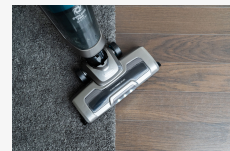

Lange Laufzeit nach nur einem Aufladen

Der Akkusauger von ECG ist **beutellos**, wodurch die langwierige Suche nach Ersatzbeuteln entfällt. Er hat einen Staubbehälter mit einem Volumen von 0,6 l, der nach dem Befüllen einfach entnommen und in den Abfalleimer entleert werden kann.

Je nach Bedarf können **zwei Sauggeschwindigkeiten** eingestellt werden. Mit der schnelleren Sauggeschwindigkeit können Sie bis zu 25 Minuten am Stück saugen. Mit der langsameren Sauggeschwindigkeit können Sie bis zu 50 Minuten staubsaugen. Volle Ladekapazität in 4,5 Stunden.

Es ist einfach zusammenzulegen und aufzubewahren

Die Räder mit Gummi und das geringe Gewicht von nur 2.6 kg erleichtern die Handhabung des Akkusaugers. Sie müssen sich nicht mit Speicherplatz befassen. Sie werden auch sicherlich die Parkposition zu schätzen wissen. Zudem können Sie den Akkusauger ECG VT 7220 2in1 Simply Clean **zusammenlegen**, sodass er nur wenig Platz einnimmt.

Teil des Lieferumfangs ist auch praktisches Zubehör. Es handelt sich um eine Turbobürste mit praktischer LED-Beleuchtung, eine Staubbürste und eine Fugendüse.