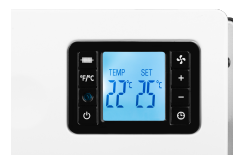

Časovač, ktorým je prístroj vybavený, je možné nastaviť až na **24 hodín**. Sami si určíte, kedy sa prístroj vypne.