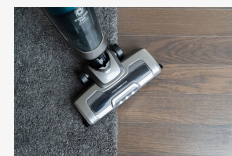

Jednoducho ho zložíte a uložíte

Manipuláciu s vysávačom uľahčujú kolieska s gumovým povrchom a hmotnosť iba 2,6 kg. Nemusíte riešiť priestor na uskladnenie. Neraz vám iste príde vhod parkovacia poloha. Vysávač ECG VT 7220 2in1 Simply Clean navyše môžete **zložiť**, a preto vám zaberie naozaj veľmi málo miesta.