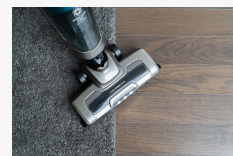

Na jedno nabitie vydrží naozaj dlho

Vysávač ECG je **bezvreckový**, a preto nemusíte zdĺhavo zháňať náhradné vrecká. Disponuje nádobou na prach s objemom 0,6 l. Tú stačí po naplnení jednoducho vybrať a vysypať do odpadkového koša.

Podľa potreby je možné využiť **dve rýchlosti** vysávania. Pri rýchlejšom stupni nastavenia môžete vysávať v kuse až 25 minút. Ak nastavíte pomalší stupeň, vydrží vysávač v prevádzke až 50 minút. Plne nabitý je potom za 4,5 hodiny.