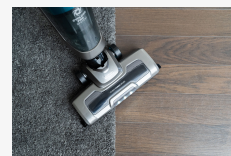

Na jedno nabitie vydrží naozaj dlho

Vysávač ECG je **bezvreckový**, a preto nemusíte zdĺhavo zháňať náhradné vrecká. Disponuje nádobou na prach s objemom 0,6 l. Tú stačí po naplnení jednoducho vybrať a vysypať do odpadkového koša.

Podľa potreby je možné využiť **dve rýchlosti** vysávania. Pri rýchlejšom stupni nastavenia môžete vysávať v kuse až 25 minút. Ak nastavíte pomalší stupeň, vydrží vysávač v prevádzke až 50 minút. Plne nabitý je potom za 4,5 hodiny.