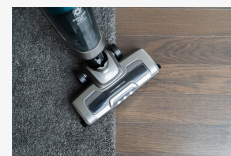

Na jedno nabití vydrží opravdu dlouho

Vysavač ECG je **bezšáčekový**, a proto nemusíte zdoulavě shánět náhradní sáčky. Disponuje nádobou na prach o objemu 0,6 l. Tu stačí po naplnění snadno vyjmout a vysypat do odpadkového koše.

Dle potřeby lze využít **dvě rychlosti** vysávání. Při rychlejšímu nastavení můžete vysávat v kusech až 25 minut. Pokud nastavíte pomalejší stupeň, vydrží vysavač v provozu až 50 minut. Plně nabitý je pak za 4,5 hodiny.