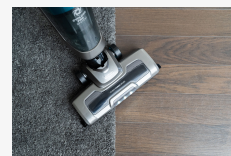

Na jedno nabití vydrží opravdu dlouho

Vysavač ECG je **bezšáčekový**, a proto nemusíte zdoluhavě shánět náhradní sáčky. Disponuje nádobou na prach o objemu 0,6 l. Tu stačí po naplnění snadno vyjmout a vysypat do odpadkového koše.

Dle potřeby lze využít **dvě rychlosti** vysávání. Při rychlejšímu nastavení můžete vysávat v kusech až 25 minut. Pokud nastavíte pomalejší stupeň, vydrží vysavač v provozu až 50 minut. Plně nabitý je pak za 4,5 hodiny.