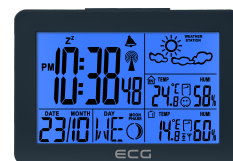

Napájení

Hlavní jednotka	3 x AAA
Senzor	2 x AA

Technické parametry

Barevné provedení	Šedá
-------------------	------

Standardní příslušenství

Čidlo	1
-------	---

Hmotnost & rozměry

ŠÍŘKA (MM)	159
VÝŠKA (MM)	109
HLOUBKA (MM)	23
HMOTNOST (KG)	0.2

Hmotnost & rozměry (Brutto)

ŠÍŘKA S OBALEM (MM)	208
VÝŠKA S OBALEM (MM)	120
HLOUBKA S OBALEM (MM)	35
HMOTNOST S OBALEM (KG)	0.3

Už vás nic nezaskočí

Chcete mít stále přehled o aktuálním počasí? Sáhnete po praktické meteostanici, která vás bude nepřetržitě informovat o venkovní teplotě. Meteostanice **ECG MS 200 GREY** však toho umí mnohem víc. K jejímu pohodlnému ovládání slouží 6 funkčních tlačítek (TIME, ALARM, UP, DOWN, LIGHT/SNOOZE, CH a MEM) umístěných na zadní straně. Nastavení přístroje se zobrazuje na modře podsvíceném displeji. Osvětlení zapnete stiskem tlačítka LIGHT/SNOOZE. Meteostanice ECG **předpovídá počasí** na dalších 24 hodin ve 4 režimech ikonami pro slunečno, polojasno, zataženo a srážky. Budete tak vždy vědět, kdy si přibalit deštník nebo naopak nezapomenout doma sluneční brýle. Zobrazuje vnitřní i venkovní teplotu a vlhkost. Vnitřní i venkovní teplotu měří v intervalech 15 vteřin. Dokonce indikuje i „venkovní pohodu“, a to hned ve 3 úrovních.

Spousta funkcí navíc

Kromě běžných teplotních údajů a informací o počasí funguje meteostanice ECG MS 300 GREY také jako **hodiny** (zobrazuje hodiny, minuty, sekundy), **budík** či **kalendář**. V případě hodin si můžete dle preferencí nastavit 12 nebo 24hodinový formát. Využít lze také budík, kdy meteostanice disponuje též **funkcí přispání o 5 minut**. Na displeji nechybí ani informace o datu. Bonusem je zobrazení fáze Měsíce. Součástí balení je kromě samotné meteostanice také čidlo (voděodolné IPX4), které lze zavěsit na stěnu. Obě zařízení mezi sebou dokážou bezdrátově komunikovat až **do vzdálenosti 30 metrů**.