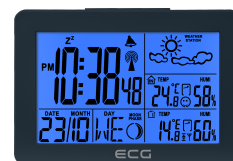

Napájení

Hlavní jednotka	3 x AAA
Senzor	2 x AA

Technické parametry

Barevné provedení	Šedá
-------------------	------

Standardní příslušenství

Čidlo	1
-------	---

Hmotnost & rozměry

ŠÍŘKA (MM)	159
VÝŠKA (MM)	109
DÉLKA (MM)	23
HMOTNOST (KG)	0.2

Hmotnost & rozměry (Brutto)

WIDTH WITH PACKAGING (MM)	208
HEIGHT WITH PACKAGING (MM)	120
DEPTH WITH PACKAGING (MM)	35
WEIGHT WITH PACKAGING (KG)	0.3

Už vás nic nezaskočí

Chcete mít stále přehled o aktuálním počasí? Sáhnete po praktické meteostanici, která vás bude nepřetržitě informovat o venkovní teplotě. Meteostanice **ECG MS 200 GREY** však toho umí mnohem víc. K jejímu pohodlnému ovládání slouží 6 funkčních tlačítek (TIME, ALARM, UP, DOWN, LIGHT/SNOOZE, CH a MEM) umístěných na zadní straně. Nastavení přístroje se zobrazuje na modře podsvíceném displeji. Osvětlení zapnete stiskem tlačítka LIGHT/SNOOZE. Meteostanice ECG **předpovídá počasí** na dalších 24 hodin ve 4 režimech ikonami pro slunečno, polojasno, zataženo a srážky. Budete tak vždy vědět, kdy si přibalit deštník nebo naopak nezapomenout doma sluneční brýle. Zobrazuje vnitřní i venkovní teplotu a vlhkost. Vnitřní i venkovní teplotu měří v intervalech 15 vteřin. Dokonce indikuje i „venkovní pohodu“, a to hned ve 3 úrovních.

Spousta funkcí navíc

Kromě běžných teplotních údajů a informací o počasí funguje meteostanice ECG MS 300 GREY také jako **hodiny** (zobrazuje hodiny, minuty, sekundy), **budík** či **kalendář**. V případě hodin si můžete dle preferencí nastavit 12 nebo 24hodinový formát. Využít lze také budík, kdy meteostanice disponuje též **funkcí přispání o 5 minut**. Na displeji nechybí ani informace o datu. Bonusem je zobrazení fáze Měsíce. Součástí balení je kromě samotné meteostanice také čidlo (voděodolné IPX4), které lze zavěsit na stěnu. Obě zařízení mezi sebou dokážou bezdrátově komunikovat až **do vzdálenosti 30 metrů**.