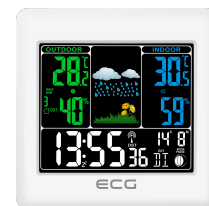

- Venkovní teplota bezdrátově: do 3 kanálů
- Indikace trendu teploty vnitřní i venkovní
- Indikace tepelné pohody ve třech úrovních
- Zvuk tlačítek
- Funkce jednoho budíku
- Funkce přispání o 5 minut
- Časové pásmo: +/- 12 hodin
- 8 fází Měsíce
- Funkce DST
- Metostanice:

Napájení

Hlavní jednotka	2 x AAA / AC
Senzor	2 x AAA

Technické parametry

Barevné provedení	Bílá
-------------------	------

Standardní příslušenství

Čidlo	1
-------	---

Hmotnost & rozměry

ŠÍŘKA (MM)	120
VÝŠKA (MM)	120
DÉLKA (MM)	22
HMOTNOST (KG)	0.4

Hmotnost & rozměry (Brutto)

ŠÍŘKA S OBALOVÝM MATERIÁLEM (MM)	138
VÝŠKA S OBALEM (MM)	138
HLOUBKA S OBALEM (MM)	88
HMOTNOST S OBALEM (KG)	0.5

Počasí vás nezaskočí

Chcete mít stále přehled o aktuálním počasí? Sáhnete po praktické meteostanici, která vás bude nepřetržitě informovat o venkovní teplotě. Meteostanice **ECG MS 300 White** však toho umí mnohem víc. K jejímu pohodlnému ovládání slouží 6 funkčních tlačítek (SNZ, MODE, ALARM, UP, DOWN, CH) umístěných na zadní straně. Nastavení přístroje se zobrazuje na barevném displeji. Osvětlení LED funguje při napájení ze zdroje.

Meteostanice ECG **předpovídá počasí** na dalších 24 hodin ve 4 režimech ikonami pro slunečno, polojasno, zataženo a srážky. Budete tak vždy vědět, kdy si přibalit deštník nebo naopak nezapomenout doma sluneční brýle. Zobrazuje vnitřní i venkovní teplotu a vlhkost. Dokonce indikuje i **pohodu v místnosti** (sucho, pohodlí, vlhko) podle ikon tváře.