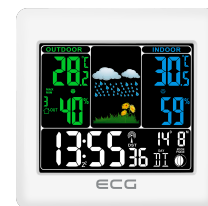

- Venkovní teplota bezdrátově: do 3 kanálů
- Indikace trendu teploty vnitřní i venkovní
- Indikace tepelné pohody ve třech úrovních
- Zvuk tlačítek
- Funkce jednoho budíku
- Funkce příspání o 5 minut
- Časové pásmo: +/- 12 hodin
- 8 fází Měsíce
- Funkce DST
- Metostanice:

Napájení

Hlavní jednotka	2 x AAA /AC
Senzor	2 x AAA

Technické parametry

Barevné provedení	Bílá
-------------------	------

Standardní příslušenství

Čidlo	1
-------	---

Hmotnost & rozměry

ŠÍŘKA (MM)	120
VÝŠKA (MM)	120
HLOUBKA (MM)	22
HMOTNOST (KG)	0.4

Hmotnost & rozměry (Brutto)

ŠÍŘKA S OBALEM (MM)	138
VÝŠKA S OBALEM (MM)	138
HLOUBKA S OBALEM (MM)	88
HMOTNOST S OBALEM (KG)	0.5

Počasí vás nezaskočí

Chcete mít stále přehled o aktuálním počasí? Sáhnete po praktické meteostanici, která vás bude nepřetržitě informovat o venkovní teplotě. Meteostanice **ECG MS 300 White** však toho umí mnohem víc. K jejímu pohodlnému ovládání slouží 6 funkčních tlačítek (SNZ, MODE, ALARM, UP, DOWN, CH) umístěných na zadní straně. Nastavení přístroje se zobrazuje na barevném displeji. Osvětlení LED funguje při napájení ze zdroje.

Meteostanice ECG **předpovídá počasí** na dalších 24 hodin ve 4 režimech ikonami pro slunečno, polojasno, zataženo a srážky. Budete tak vždy vědět, kdy si přibalit deštník nebo naopak nezapomenout doma sluneční brýle. Zobrazuje vnitřní i venkovní teplotu a vlhkost. Dokonce indikuje i **pohodu v místnosti** (sucho, pohodlí, vlhko) podle ikon tváře.