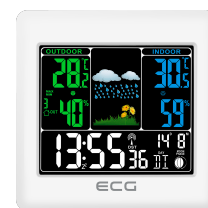

- Venkovní teplota bezdrátově: do 3 kanálů
- Indikace trendu teploty vnitřní i venkovní
- Indikace tepelné pohody ve třech úrovních
- Zvuk tlačítek
- Funkce jednoho budíku
- Funkce přispání o 5 minut
- Časové pásmo: +/- 12 hodin
- 8 fází Měsíce
- Funkce DST
- Metostanice:

Napájení

Hlavní jednotka	2 x AAA /AC
Senzor	2 x AAA

Technické parametry

Barevné provedení	Bílá
-------------------	------

Standardní příslušenství

Čidlo	1
-------	---

Hmotnost & rozměry

ŠÍŘKA (MM)	120
VÝŠKA (MM)	120
HLOUBKA (MM)	22
HMOTNOST (KG)	0.4

Hmotnost & rozměry (Brutto)

ŠÍŘKA S OBALEM (MM)	138
VÝŠKA S OBALEM (MM)	138
HLOUBKA S OBALEM (MM)	88
HMOTNOST S OBALEM (KG)	0.5

Počasí vás nezaskočí

Chcete mít stále přehled o aktuálním počasí? Sáhnete po praktické meteostanici, která vás bude nepřetržitě informovat o venkovní teplotě. Meteostanice **ECG MS 300 White** však toho umí mnohem víc. K jejímu pohodlnému ovládání slouží 6 funkčních tlačítek (SNZ, MODE, ALARM, UP, DOWN, CH) umístěných na zadní straně. Nastavení přístroje se zobrazuje na barevném displeji. Osvětlení LED funguje při napájení ze zdroje.

Meteostanice ECG **předpovídá počasí** na dalších 24 hodin ve 4 režimech ikonami pro slunečno, polojasno, zataženo a srážky. Budete tak vždy vědět, kdy si přibalit deštník nebo naopak nezapomenout doma sluneční brýle. Zobrazuje vnitřní i venkovní teplotu a vlhkost. Dokonce indikuje i **pohodu v místnosti** (sucho, pohodlí, vlhko) podle ikon tváře.