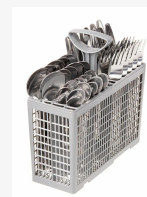

Důležité funkce

S funkcí **Odložený start** si můžete libovolně nastavovat čas, kdy chcete mýt umyté nádobí. Myčka nevyžaduje vaši fyzickou přítomnost. Zadáte pouze čas v rozmezí 1 - 24 hodin a pak si můžete v klidu obstarat své povinnosti. Po návratu domů budete mít nádobí čisté umyté. Hodit se určitě bude i funkce dětského zámku, která zajistí, aby myčku nemohly nechtěně obsluhovat vaše děti.