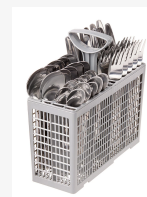

Úzká, výkonná a bezpečná

Volně stojící myčka nádobí **ECG EDF 4525 QWE** se díky své šířce 45 cm vejde i do malé domácnosti. Je určena pro **9 jídelních souprav**, které bezchybně umyje s pouze **10 litry** vody na jeden cyklus. Mezi praktické funkce myčky patří možnost odložení startu nebo dětský zámek. S tímto modelem se nemusíte obávat vytopení vaší domácnosti. Stará se o funkce **Aquastop**, která brání tomu, aby v případě jakékoliv poruchy unikala voda z myčky ven.

Praktické koše

Myčka obsahuje **horní koš, který je možné výškově upravit**. Do horního koše pohodlně naskládáte skleničky, misky či malé talíře a velký spodní koš je koncipován tak, aby do něj byly lehce uloženy hrnce, pánve, velké talíře či pekáče. Výšku horního koše upravíte vložením koleček koše do vodících drážek uvnitř myčky. To vám poskytne více prostoru v horní nebo spodní části myčky.