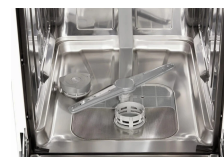

5 programů pro dokonalou čistotu

Myčka nádobí ECG má **5 programů** s názvy Intenzivní, Eco, 90 min., 30 min. a Oplachování, které lze kombinovat s doplňkovými funkcemi Dry+ a polovičním plněním. Zároveň lze zvolit mytí pouze horního či spodního koše. S pomocí těchto programů zvládnete umýt vše od lehce zašpiněných několika kousků až po nádobí z velké oslavy. Aby bylo vše dokonale čisté, využívá myčka dvě mycí ramena a zvládne pracovat jak s jednotlivými přípravky na mytí, tak s tabletami 3v1.