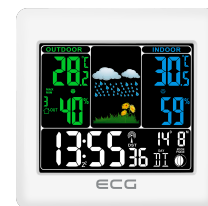

### Meteostanice

Product code: 484000104958

EAN: 8592131175747

- Předpověď počasí na jeden den
- Vnitřní a venkovní teplota/vlhkost
- Barevný LED displej
- Hodiny řízené signálem

- 24 h předpověď počasí
- Hodiny řízené signálem
- Předpověď počasí pomocí 4 stavů: slunečno, polojasno, zataženo, srážky
- Barevný LED displej
- Zobrazení času: hodiny, minuty, sekundy
- Volitelný režim: 12/24 hodin
- Volitelné zobrazení stupňů: °C a °F
- Zobrazení vnitřní teploty, rozlišení: 0,1 °C, rozsah: 0–50 °C ; vnější: -40°C ~ 60°C
- Zobrazení venkovní vlhkosti, rozlišení: 1%, rozsah: 20% – 95%

- Venkovní teplota bezdrátově: do 3 kanálů
- Indikace trendu teploty vnitřní i venkovní
- Indikace tepelné pohody ve třech úrovních
- Zvuk tlačítek
- Funkce jednoho budíku
- Funkce přispání o 5 minut
- Časové pásmo: +/- 12 hodin
- 8 fází Měsíce
- Funkce DST
- Metostanice:

## Počasí vás nezaskočí

Chcete mít stále přehled o aktuálním počasí? Sáhnete po praktické meteostanici, která vás bude nepřetržitě informovat o venkovní teplotě. Meteostanice **ECG MS 300 White** však toho umí mnohem víc. K jejímu pohodlnému ovládání slouží 6 funkčních tlačítek (SNZ, MODE, ALARM, UP, DOWN, CH) umístěných na zadní straně. Nastavení přístroje se zobrazuje na barevném displeji. Osvětlení LED funguje při napájení ze zdroje.

Meteostanice ECG **předpovídá počasí** na dalších 24 hodin ve 4 režimech ikonami pro slunečno, polojasno, zataženo a srážky. Budete tak vždy vědět, kdy si přibalit deštník nebo naopak nezapomenout doma sluneční brýle. Zobrazuje vnitřní i venkovní teplotu a vlhkost. Dokonce indikuje i **pohodu v místnosti** (sucho, pohodlí, vlhko) podle ikon tváře.