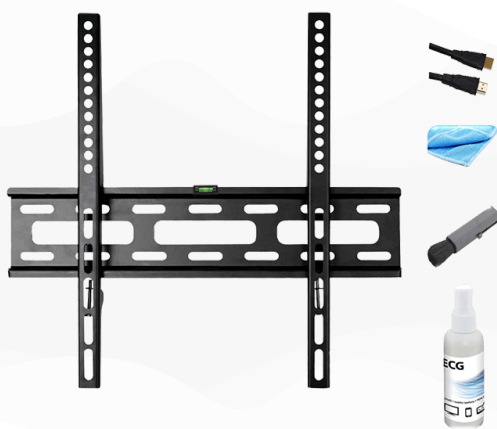

### Držák na TV (sada)

Product code: 440500114958

EAN: 8592131173866

- Pro LCD/LED TV s úhlopříčkou 26"-46"
- Maximální nosnost 30 kg
- Montážní příslušenství je součástí balení
- Čisticí sada: čisticí roztok 60 ml, štěteček, hadřík
- 

Tato praktická sada je určena pro všechny televizory s úhlopříčkou v rozmezí 32 – 65 palců.

Držák nabízí maximální nosnost 30 kilogramů a fixaci do 25 milimetrů od zdi. Obsahem balení je také sada montážního příslušenství, praktická

## Technické parametry

Velikost TV	max.50"
Max. hmotnost TV	30
VESA max.	max. 400 × 400
Náklon	
Otočení	
Vzdálenost od stěny (mm)	25

## Rozměry

Šířka (mm)	445
Výška (mm)	160
Hloubka (mm)	62

Hmotnost (kg) 1.3